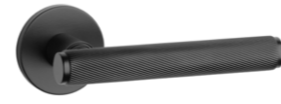

KERRIA
rosette R SLIM 7MM 53