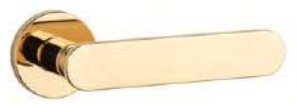

ARABIS R
rosette R SLIM 7MM 34

DALIA
rosette R SLIM 7MM 41

GERBERA
rosette R SLIM 7MM 48

ARIA
rosette R SUPER SLIM 5MM 35

DEGLASIA
rosette R SLIM 7MM 42

HIACYNTA
rosette R SUPER SLIM 5MM 49

ARNICA R
rosette R SLIM 7MM 36