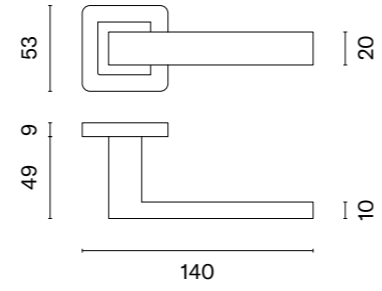

KVADRAT 1703

model	finish	door handle code: SM KVADRAT 1703 pair	key ecutcheon code: SM KVADRAT 1710 OB pair	euro ecutcheon code: SM KVADRAT 1711 PZ pair	bathroom turn code: SM KVADRAT 1712 WC / SM KVADRAT 1713 WC W/Z pair
		EUR net price	EUR net price	EUR net price	EUR net price
	16 stainless steel	21,02	5,90	5,90	14,95